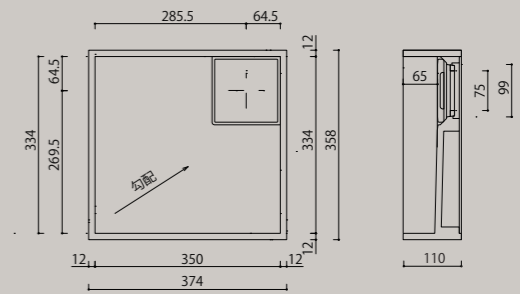

サイズ・フリー

ノエルスペッセルは、標準サイズ2タイプのほかに1mm単位のサイズオーダーや、水栓設置用穴の追加も承ります。

カラー・フリー

デュボンコーリアンのすべてのカラーラインナップから、好きなカラーをセレクトできます。

※ 材料の表裏の柄の違いによりボウルの内部と外部の柄が異なります。

D5245-VD 〈デッキ付き 大〉
¥ 424,000〜 税別
〈内 R 有無・色柄による〉

D5235-V 〈デッキなし 大〉
¥ 297,550〜 税別
〈内 R 有無・色柄による〉

D3735-V 〈デッキなし 小〉
¥ 283,380〜 税別
〈内 R 有無・色柄による〉

シンク(大) デッキ付き D5245-VD [CORIAN ホワイトテラソー]
水栓金具 DORNBRACHT 33.521.809.99 [BLACK]

サイズ・仕様

デッキ付き (大) D5245-VD / W524×D451×H110

デッキなし (大) D5235-V / W524×D358×H110

カラー：デュボンコーリアン全カラー対応

仕様：オーバーフロー無し

排水金具は別途 (お客様にてご用意ください)

備考：記載の価格、仕様は予告なく変更する場合があります。

標準仕様は角アール無しですが、オプションにて角アールの仕上げも対応できます。

デッキなし (小) D3735-V / W374×D358×H110

ご注文およびご使用に関するご注意事項

ご注文に際して

- ノエルスとはご注文をいただいてから製作するオーダーメイド商品です。ご注文後納期は約3~4週間となります。ご注文後のキャンセルには対応いたしかねますのでご注意ください。また納期については材料の在庫状況等によって遅れる場合がありますので、あらかじめご了承ください。
- 排水部品セット、水栓金具は製品に含まれておりません。(推奨排水金具 TOTO TK18S) ご注文の際に排水金具をご支給いただき排水金具に合わせて開口することも可能です。
- 記載されている仕様、価格は予告なく変更する場合があります。あらかじめご了承ください。