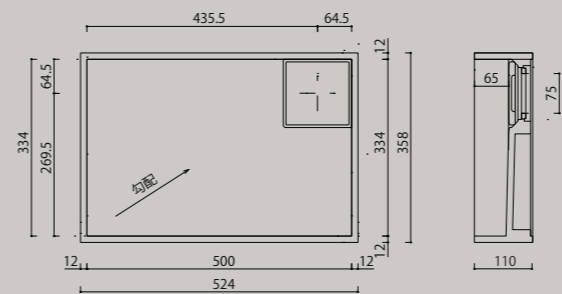

サイズ・フリー

ノエルスペッセルは、標準サイズ2タイプのほかに1mm単位のサイズオーダーや、水栓設置用穴の追加も承ります。

カラー・フリー

デュボンコーリアンのすべてのカラーラインナップから、好きなカラーをセレクトできます。

※ 材料の表裏の柄の違いによりボウルの内部と外部の柄が異なります。

D5245-VD 〈デッキ付き 大〉
¥ 424,000〜 税別
〈内 R 有無・色柄による〉

D5235-V 〈デッキなし 大〉
¥ 297,550〜 税別
〈内 R 有無・色柄による〉

D3735-V 〈デッキなし 小〉
¥ 283,380〜 税別
〈内 R 有無・色柄による〉

シンク(大) デッキ付き D5245-VD [CORIAN ホワイトテラソー]
水栓金具 DORNBRACHT 33.521.809.99 [BLACK]

サイズ・仕様

デッキ付き (大) D5245-VD / W524×D451×H110

デッキなし (大) D5235-V / W524×D358×H110

カラー：デュボンコーリアン全カラー対応

仕様：オーバーフロー無し

排水金具は別途 (お客様にてご用意ください)

備考：記載の価格、仕様は予告なく変更する場合があります。

標準仕様は角アール無しですが、オプションにて角アールの仕上げも対応できます。

デッキなし (小) D3735-V / W374×D358×H110

ご注文およびご使用に関するご注意事項

ご注文に際して

- ノエルスとはご注文をいただいてから製作するオーダーメイド商品です。ご注文後納期は約3~4週間となります。ご注文後のキャンセルには対応いたしかねますのでご注意ください。また納期については材料の在庫状況等によって遅れる場合がありますので、あらかじめご了承ください。
- 排水部品セット、水栓金具は製品に含まれておりません。(推奨排水金具 TOTO TK18S) ご注文の際に排水金具をご支給いただき排水金具に合わせて開口することも可能です。
- 記載されている仕様、価格は予告なく変更する場合があります。あらかじめご了承ください。