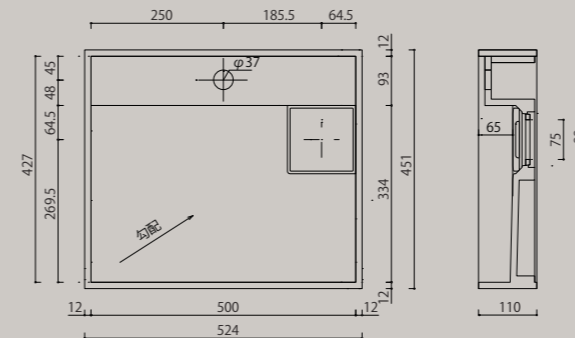

サイズ・フリー

ノエルスペッセルは、標準サイズ2タイプのほかに1mm単位のサイズオーダーや、水栓設置用穴の追加も承ります。

カラー・フリー

デュボンコーリアンのすべてのカラーラインナップから、好きなカラーをセレクトできます。

※ 材料の表裏の柄の違いによりボウルの内部と外部の柄が異なります。

D5245-VD 〈デッキ付き 大〉
¥ 424,000〜 税別
〈内 R 有無・色柄による〉

D5235-V 〈デッキなし 大〉
¥ 297,550〜 税別
〈内 R 有無・色柄による〉

D3735-V 〈デッキなし 小〉
¥ 283,380〜 税別
〈内 R 有無・色柄による〉

シンク(大) デッキ付き D5245-VD [CORIAN ホワイトテラソー]
水栓金具 DORNBRACHT 33.521.809.99 [BLACK]

サイズ・仕様

デッキ付き (大) D5245-VD / W524×D451×H110

デッキなし (大) D5235-V / W524×D358×H110

カラー：デュボンコーリアン全カラー対応

仕様：オーバーフロー無し

排水金具は別途 (お客様にてご用意ください)

備考：記載の価格、仕様は予告なく変更する場合があります。

標準仕様は角アール無しですが、オプションにて角アールの仕上げも対応できます。

デッキなし (小) D3735-V / W374×D358×H110

ご注文およびご使用に関するご注意事項

ご注文に際して

- ノエルスとはご注文をいただいてから製作するオーダーメイド商品です。ご注文後納期は約3~4週間となります。ご注文後のキャンセルには対応いたしかねますのでご注意ください。また納期については材料の在庫状況等によって遅れる場合がありますので、あらかじめご了承ください。
- 排水部品セット、水栓金具は製品に含まれておりません。(推奨排水金具 TOTO TK18S) ご注文の際に排水金具をご支給いただき排水金具に合わせて開口することも可能です。
- 記載されている仕様、価格は予告なく変更する場合があります。あらかじめご了承ください。