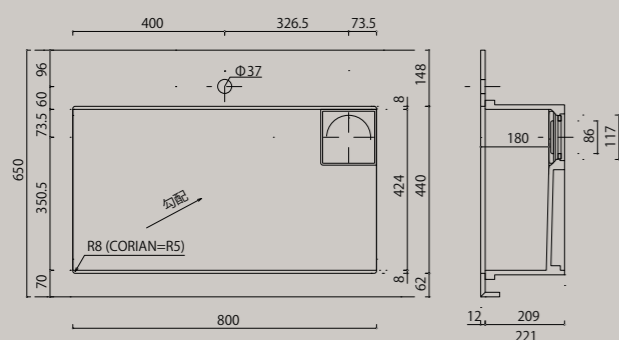

## サイズ・品番

### キッチンシンク

デッキ付き（大） D52580-SD / W800×D525×H180

デッキ付き（小） D52565-SD / W650×D525×H180

デッキなし（大） D4480-S / W800×D440×H180

デッキなし（小） D4465-S / W650×D440×H180

### 洗面シンク

デッキ付き（大） D43550-BD / W500×D435×H110

デッキなし（大） D3550-B / W500×D350×H110

デッキなし（小） D3535-B / W350×D350×H110

特注サイズも承ります。詳細は弊社までお問い合わせください。