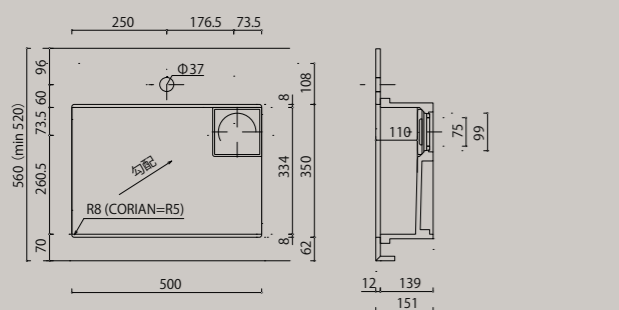

## サイズ・品番

### キッチンシンク

デッキ付き（大） D52580-SD / W800×D525×H180

デッキ付き（小） D52565-SD / W650×D525×H180

デッキなし（大） D4480-S / W800×D440×H180

デッキなし（小） D4465-S / W650×D440×H180

### 洗面シンク

デッキ付き（大） D43550-BD / W500×D435×H110

デッキなし（大） D3550-B / W500×D350×H110

デッキなし（小） D3535-B / W350×D350×H110

特注サイズも承ります。詳細は弊社までお問い合わせください。