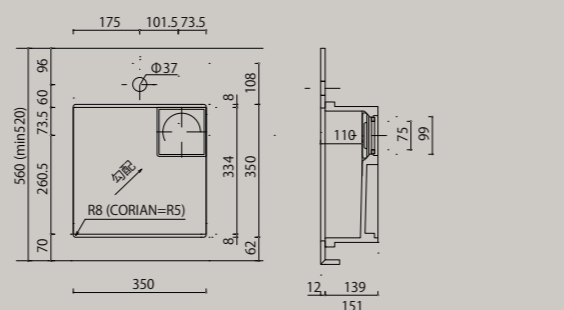

### 洗面シンク

デッキ付き（大） D43550-BD / W500×D435×H110

デッキなし（大） D3550-B / W500×D350×H110

デッキなし（小） D3535-B / W350×D350×H110

特注サイズも承ります。詳細は弊社までお問い合わせください。