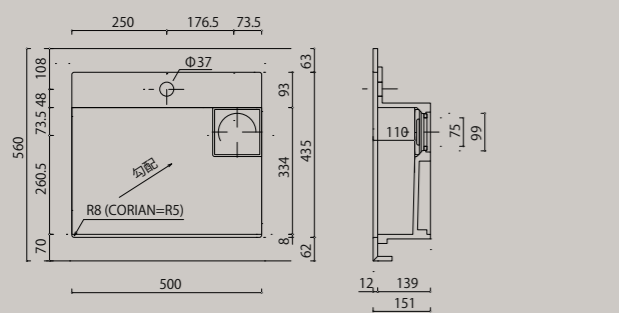

## サイズ・品番

### キッチンシンク

デッキ付き（大） D52580-SD / W800×D525×H180

デッキ付き（小） D52565-SD / W650×D525×H180

デッキなし（大） D4480-S / W800×D440×H180

デッキなし（小） D4465-S / W650×D440×H180

### 洗面シンク

デッキ付き（大） D43550-BD / W500×D435×H110

デッキなし（大） D3550-B / W500×D350×H110

デッキなし（小） D3535-B / W350×D350×H110

特注サイズも承ります。詳細は弊社までお問い合わせください。