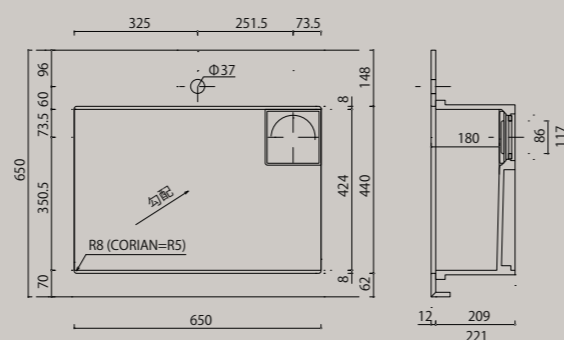

## サイズ・品番

### キッチンシンク

デッキ付き（大） D52580-SD / W800×D525×H180

デッキ付き（小） D52565-SD / W650×D525×H180

デッキなし（大） D4480-S / W800×D440×H180

デッキなし（小） D4465-S / W650×D440×H180

### 洗面シンク

デッキ付き（大） D43550-BD / W500×D435×H110

デッキなし（大） D3550-B / W500×D350×H110

デッキなし（小） D3535-B / W350×D350×H110

特注サイズも承ります。詳細は弊社までお問い合わせください。