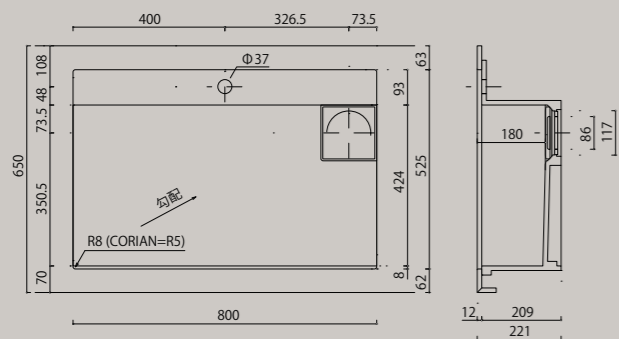

サイズ・品番

キッチンシンク

デッキ付き（大） D52580-SD / W800×D525×H180